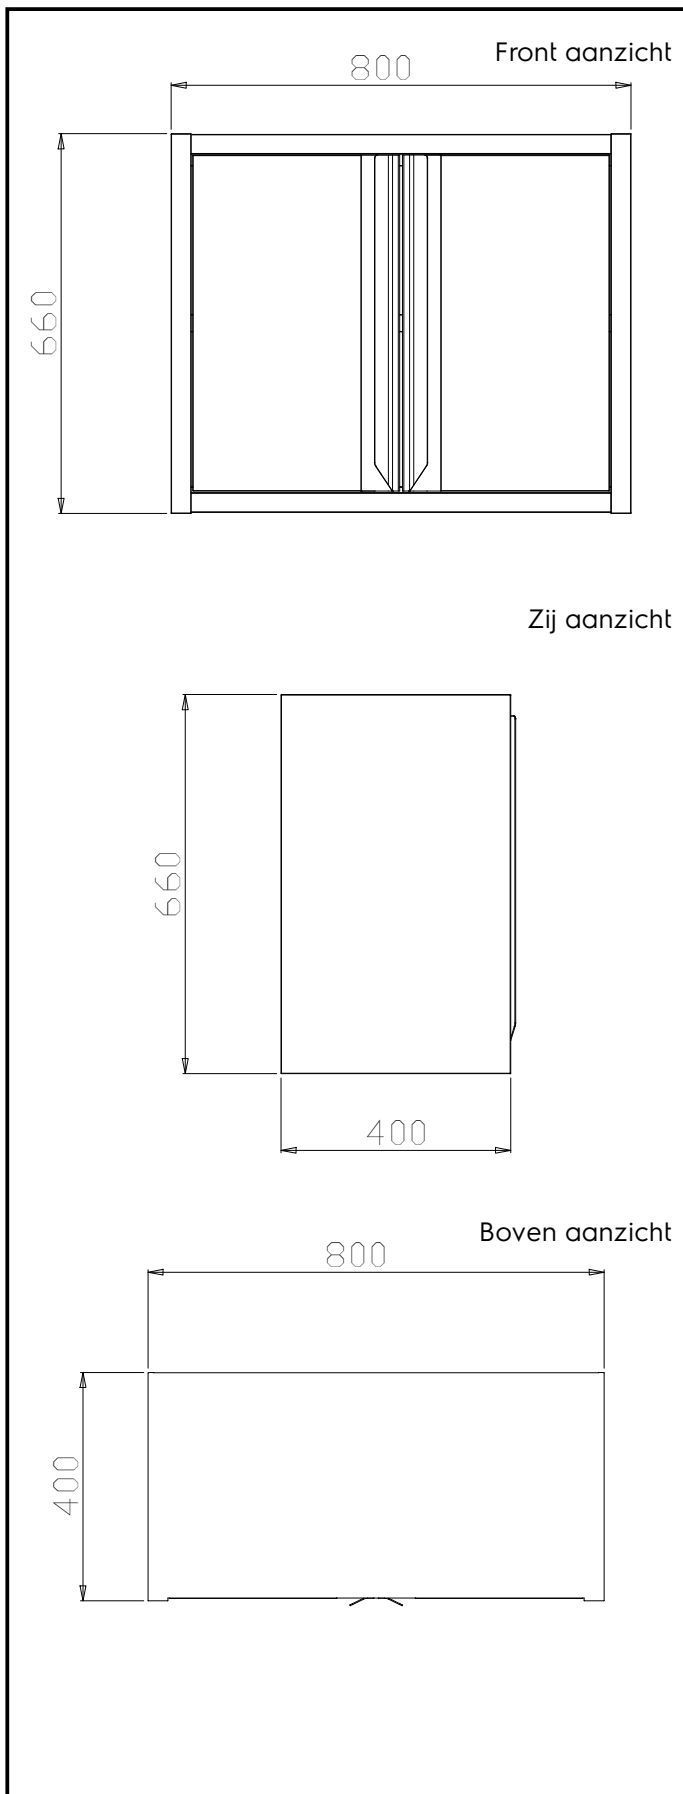

Modular werktafels Wandkast 800 mm, draaideuren

ARTIKEL _____

MODEL _____

NAAM _____

SIS _____

AIA _____

121881 (TAP1B8)

Wandkast 800 mm, 2
draaideuren, tussenschap

Omschrijving

Product Nr. _____

Modular Preparation wandkast met 2 roestvrijstalen draaideuren. Inwendige afmetingen 730x350x570 mm. De wandkast is volledig uitgevoerd in roestvrijstaal AISI304. Deels dubbelwandig uitgevoerd met interne zijwanden die de constructie ondersteunen. De bodem is voor en achter in lengterichting versterkt met C-profielen. De interne bodemplaat is uitgevoerd met onder 45° afgeschuinde achter- en zijranden. Het tussenschap is voorzien van een centrale ondersteuning en is aan de randen dubbel omgezet. Het tussenschap is op 3 posities in hoogte verstelbaar. Dubbelwandige draaideuren met verzonken greep en in de kopzijden verzonken roestvrijstalen scharnieren. De deuren zijn 180° te openen. De wandkast wordt opgehangen aan een roestvrijstalen profiel.

Uitvoering

- Zeer eenvoudig schoon te maken dankzij de gladde wanden.

Constructie

- De bodem is voor en achter in lengterichting versterkt met roestvrijstalen C-profielen, dikte 1,5 mm.
- De dragende interne zijwanden hebben 45° inwendige verbindingshoeken.
- 30 mm hoog tussenschap van roestvrijstaal AISI304, met dubbel omgezette randen; het tussenschap is op 3 hoogtes verstelbaar.
- Draaideuren met geluiddempende panelen, uitgevoerd met verzonken scharnieren van roestvrijstalen AISI304, met 180° deur opening.
- De 660 mm hoge kast is uitgevoerd met roestvrijstalen beplating.
- Volledig opgebouwd uit roestvrijstaal AISI304 met scotch brite afwerking.

Goedkeuring _____

Algemene gegevens

Inwendige afmetingen, lengte	
121881 (TAP1B8)	730 mm
Inwendige afmetingen, breedte	350 mm
Inwendige afmetingen, hoogte	570 mm
Aantal deuren	2
Deur type	Scharnierend
Externe afmetingen, lengte	800 mm
Externe afmetingen, breedte	400 mm
Externe afmetingen, hoogte	660 mm
Gewicht, netto	56 kg